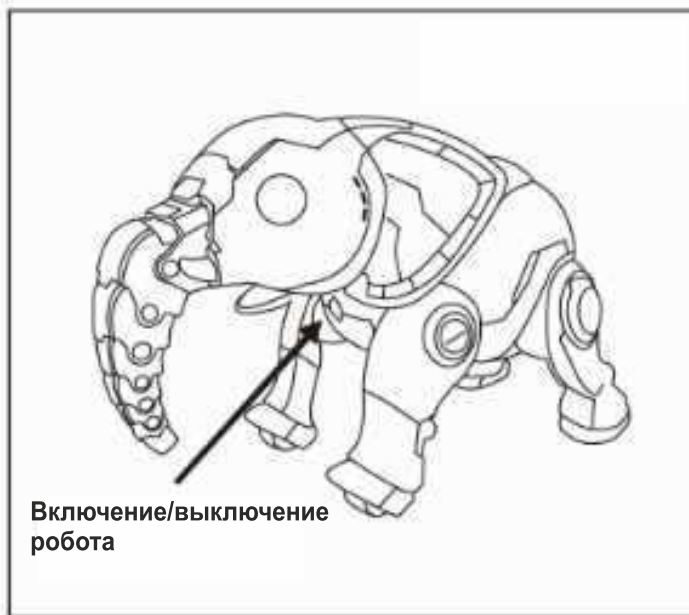

Включение/выключение робота

Внимание! Робот K17A поставляется с аккумулятором и заряжается от USB зарядного которое поставляется в комплекте. Робот K17B поставляется без аккумулятора и работает только от батареек (батарейки в комплект не входят).