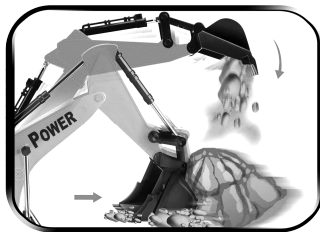

Движение
Вперед/Назад

Поднять/опустить ковш

Поворот Влево/Вправо

HQ 8020E, 8030E

С гарантийным обслуживанием
и эксплуатацией моделей можно
ознакомиться воспользовавшись
QR кодом:

В зависимости от модели
установите три или четыре
батареи типа AA в пульт
управления, соблюдая
полярность.